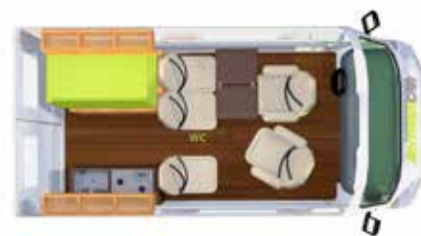

City Classic

Bijvoorbeeld Hymercar Sydney*

Zitplaatsen	4
Slaapplaatsen	4
Motor	2,3 L / 115 PS
Totaalgewicht	3.500 kg
Laadvermogen**	835 kg
Lengte/Breedte/Hoogte	496/205/235 cm

Prijs per dag

Voordeel	89 €
Midden	119 €
Hoog	149 €
Uitgiftekosten***	175 €